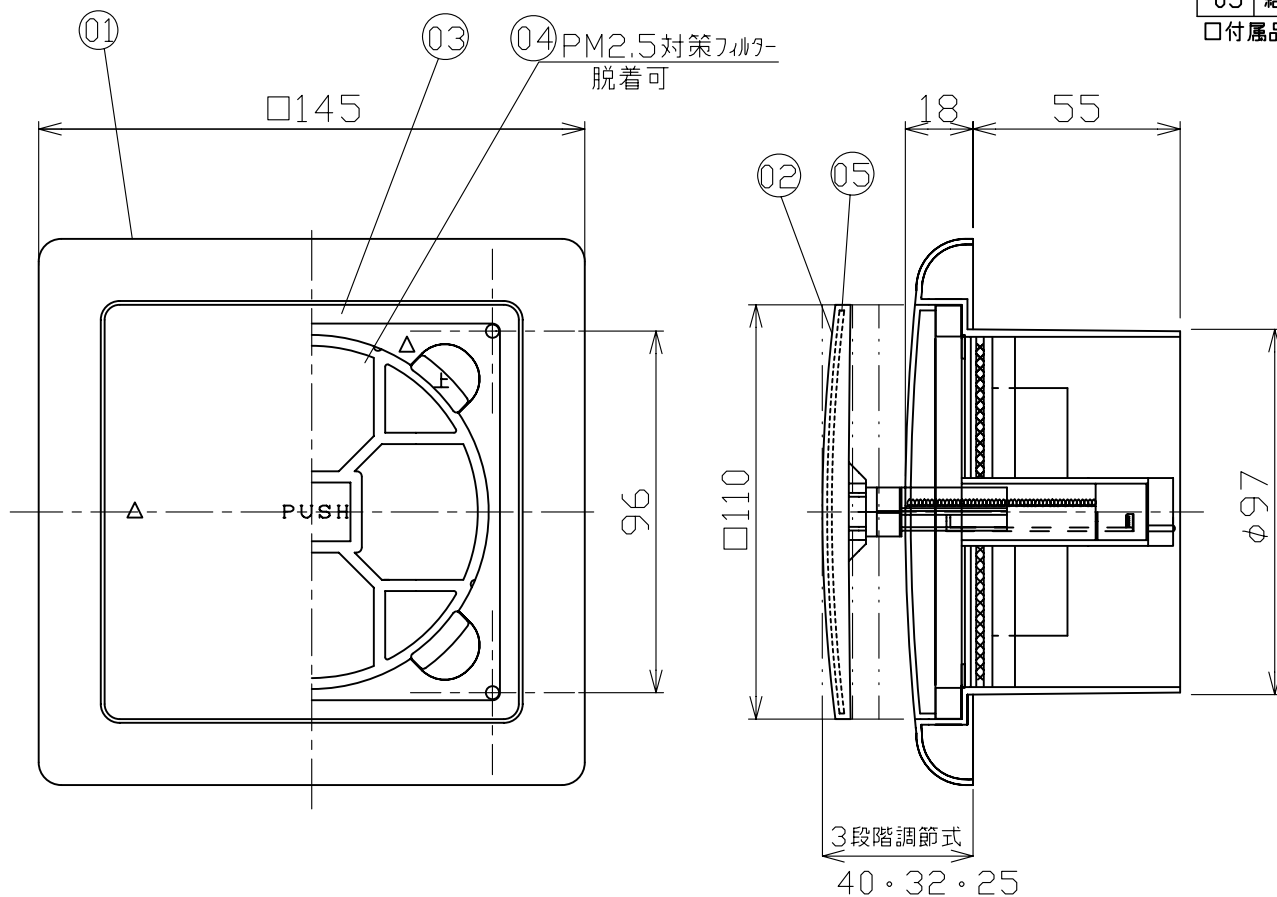

品番	部品名	材質	備考
01	本体	ABS	色調:10YR9/0.5 木目系
02	シャッター	ABS	色調:10YR9/0.5 木目系
03	密封パッキン	ポリウレタンフォーム	
04	PM2.5対策フィルター	PET+トリポ	帯電トリポ(PP・アクリル) φ94 七=4
05	結露対策ゴムパッキン	EPDM	

□付属品・・・風漏れ防止パッキン 1本 345mm×10mm×6mm

捕集効率約85% (計数法)

適合パイプ φ100mm

承認図番号	品名	自然給気口 PM2.5対策フィルター付
ND-I5	型名	RX-100F/KPM
作成年月日 2016-02-01	日本電興株式会社	
改定 2017-09-01		

※本製品の仕様は、改良の為予告なく変更することがありますので予めご了承ください。