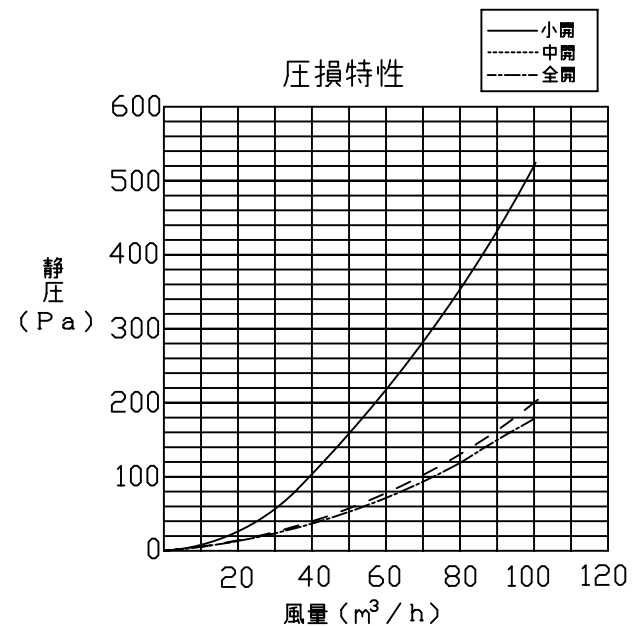

品番	部品名	材質	備考
01	本体	ABS	色調:10YR9/0.5 木目系
02	シャッター	ABS	色調:10YR9/0.5 木目系
03	密封パッキン	ポリウレタンフォーム	
04	PM2.5対策フィルター	PET+トリポ	帯電トリポ(PP・アクリル) φ94 七=4
05	結露対策ゴムパッキン	EPDM	

□付属品・・・風漏れ防止パッキン 1本 345mm×10mm×6mm

捕集効率約85% (計数法)