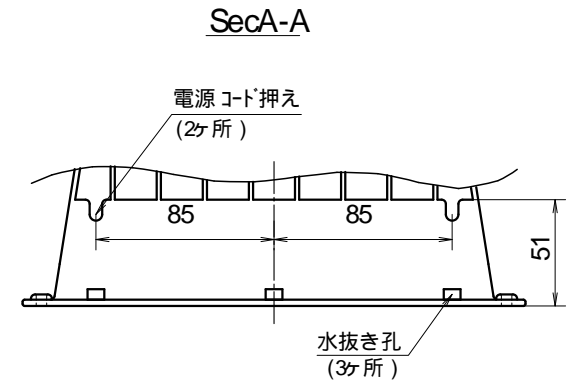

# 15cm換気扇用ウェザーカバー (格子付) [MK-15]

- ・雨や風のトラブルを防ぐ
- ・外観の美しさを守る
- ・換気扇ウェザーカバー
- ・材質：PP
- ・色：ホワイト
- ・開口寸法：175 × 175
- ・バーコードシール無し
- ・取付ビス 4.0 × 20 4本付属

機種	ウェザーカバー 格子付 (15 cm)	図番	20010330-1	尺度	
図名	外形寸法図	製図	馬場	検図	高須
				日付	2001/03/30