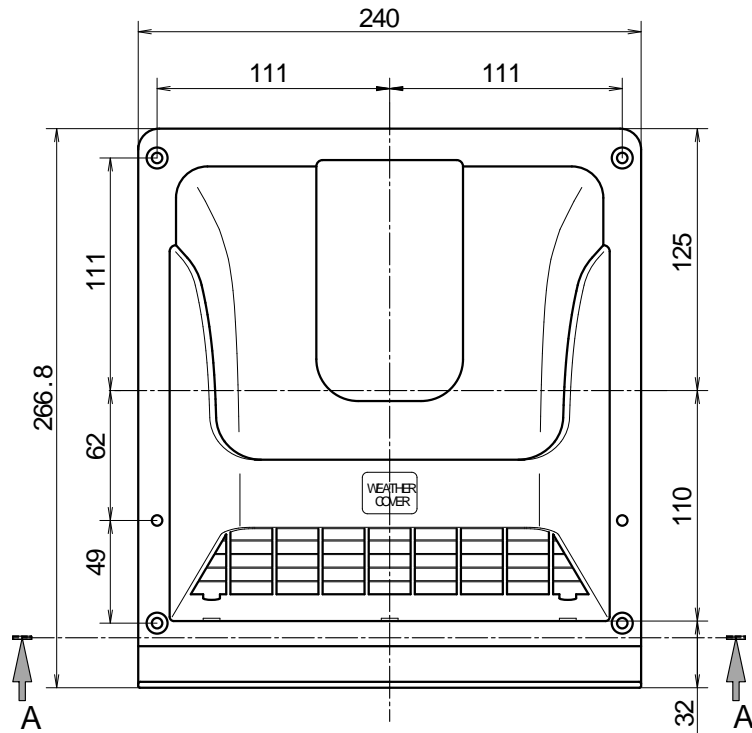

# 15cm換気扇用ウェザーカバー (格子付) [MK-15]

- ・雨や風のトラブルを防ぐ
- ・外観の美しさを守る
- ・換気扇ウェザーカバー
- ・材質：PP
- ・色：ホワイト
- ・開口寸法：175 × 175
- ・バーコードシール無し
- ・取付ビス 4.0 × 20 4本付属

機種	ウェザーカバー 格子付 (15 cm)	図番	20010330-1	尺度	
図名	外形寸法図	製図	馬場	検図	高須
				日付	2001/03/30