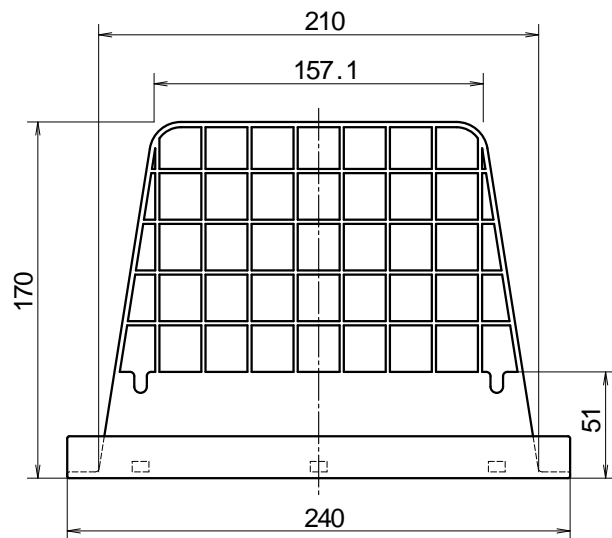

# 15cm換気扇用ウェザーカバー (格子付) [MK-15]

- ・雨や風のトラブルを防ぐ
- ・外観の美しさを守る
- ・換気扇ウェザーカバー
- ・材質：PP
- ・色：ホワイト
- ・開口寸法：175 × 175
- ・バーコードシール無し
- ・取付ビス 4.0 × 20 4本付属

機種	ウェザーカバー 格子付 (15 cm)	図番	20010330-1	尺度	
図名	外形寸法図	製図	馬場	検図	高須
				日付	2001/03/30