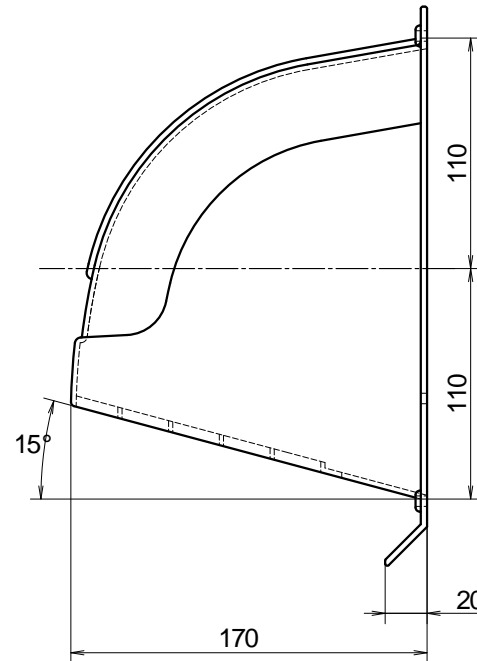

# 15cm換気扇用ウェザーカバー (格子付) [MK-15]

- ・雨や風のトラブルを防ぐ
- ・外観の美しさを守る
- ・換気扇ウェザーカバー
- ・材質：PP
- ・色：ホワイト
- ・開口寸法：175 × 175
- ・バーコードシール無し
- ・取付ビス 4.0 × 20 4本付属

機種	ウェザーカバー 格子付 (15 cm)	図番	20010330-1	尺度	
図名	外形寸法図	製図	馬場	検図	高須
				日付	2001/03/30