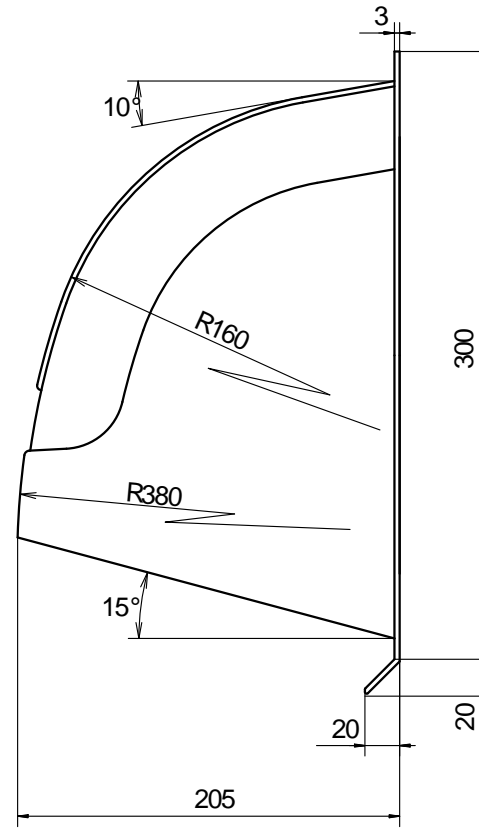

20cm換気扇用ウェザ - カバ - (格子付) [WK-20]

- ・開口寸法：250×250
- ・樹脂製（ポリプロピレン）
- ・取付ネジ 4×20 4本付属
- ・12枚入（1ケース）
- ・色：ホワイト

機種	ウェザ - カバ - [20cm用]	図番	20031220-11	尺度	
図名	WK-20	製図	馬場	検図	高須
				日付	2003/12/20

日本電興株式会社

製造元 高須産業株式会社