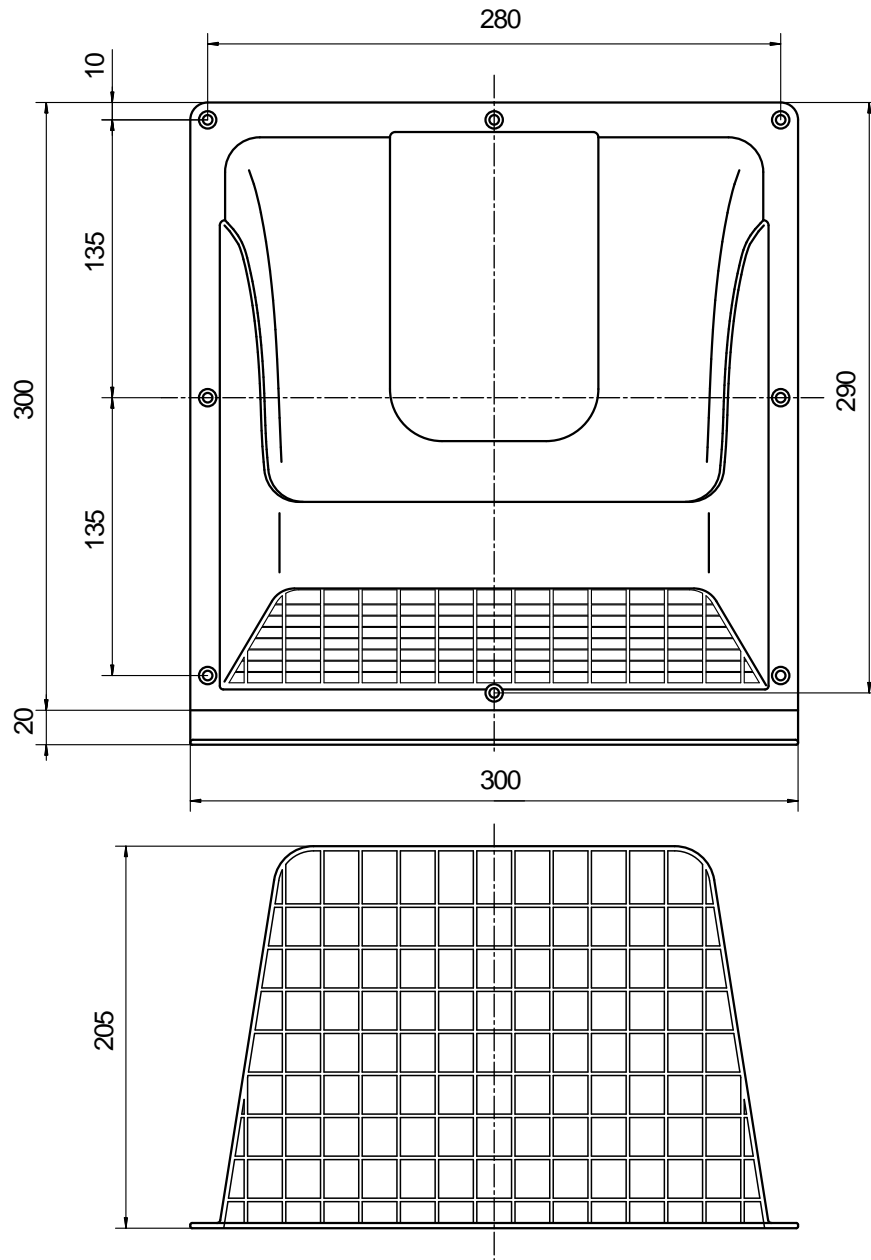

20cm換気扇用ウェザ - カバ - (格子付) [WK-20]

- ・開口寸法：250×250
- ・樹脂製（ポリプロピレン）
- ・取付ネジ 4×20 4本付属
- ・12枚入（1ケース）
- ・色：ホワイト

機種	ウェザ - カバ - [20cm用]	図番	20031220-11	尺度	
図名	WK-20	製図	馬場	検図	高須
				日付	2003/12/20

日本電興株式会社

製造元 高須産業株式会社