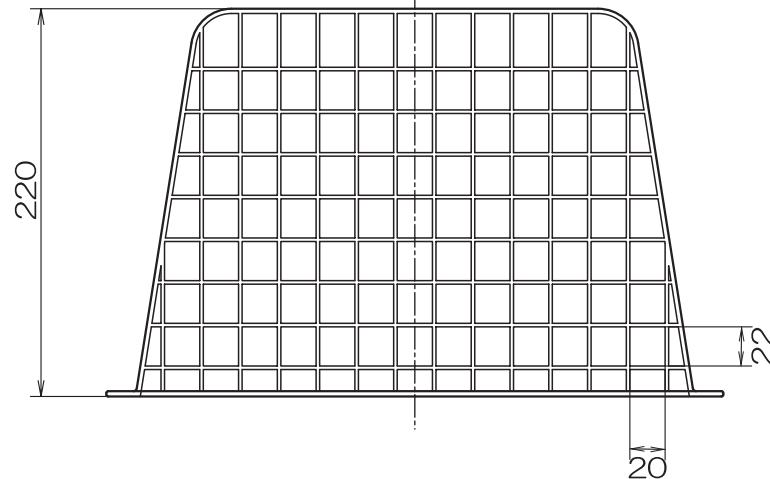

25cm換気扇用ウェザーカバー(格子付)【WK-25W】 ホワイト

- ・開口寸法：300×300
- ・樹脂製（ポリプロピレン）
- ・取付ネジ4×20 4本付属
- ・12枚入(1ケース)
- ・色：ホワイト

機種	ウェザーカバー [25cm用]	図番	20020507-01	尺度	
図名	WK-25	製図	検図	日付	02/05/07

日本電興株式会社

製造元 高須産業株式会社

*製品の仕様は、改良のため予告なしに変更することがありますのでご了承ください。