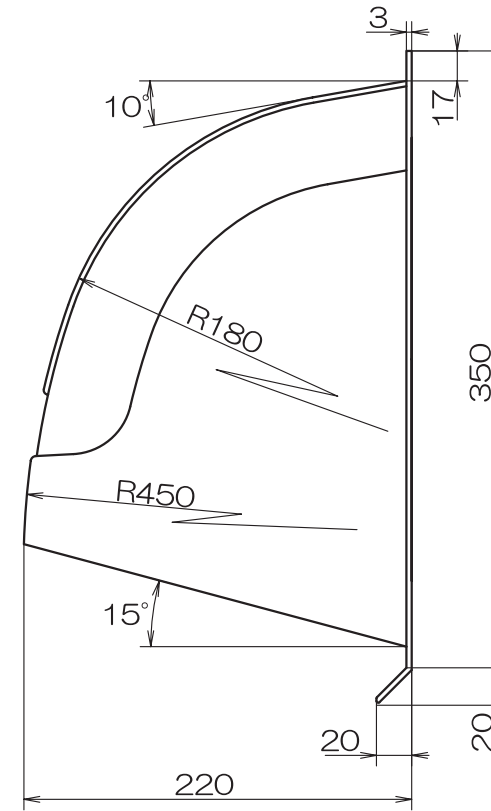

25cm換気扇用ウェザーカバー(格子付)【WK-25W】 ホワイト

- ・開口寸法：300×300
- ・樹脂製（ポリプロピレン）
- ・取付ネジ4×20 4本付属
- ・12枚入(1ケース)
- ・色：ホワイト

機種	ウェザーカバー [25cm用]	図番	20020507-01	尺度	
図名	WK-25	製図	検図	日付	02/05/07

日本電興株式会社

製造元 高須産業株式会社

*製品の仕様は、改良のため予告なしに変更することがありますのでご了承ください。