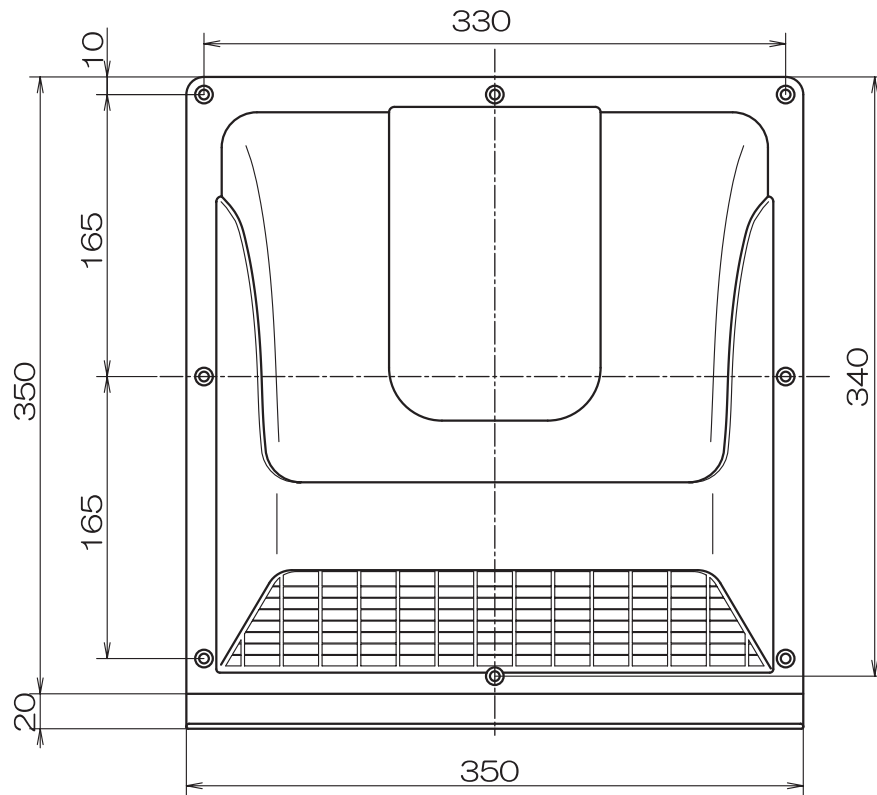

25cm換気扇用ウェザーカバー(格子付)【WK-25W】 ホワイト

- ・開口寸法：300×300
- ・樹脂製（ポリプロピレン）
- ・取付ネジ4×20 4本付属
- ・12枚入(1ケース)
- ・色：ホワイト

機種	ウェザーカバー [25cm用]	図番	20020507-01	尺度	
図名	WK-25	製図	検図	日付	02/05/07

日本電興株式会社

製造元 高須産業株式会社

*製品の仕様は、改良のため予告なしに変更することがありますのでご了承ください。