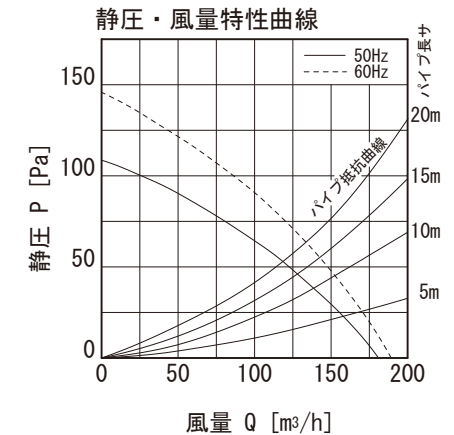

■ 特性表

品名	定格電圧 V	定格周波数 Hz	定格入力 W	風量 m³/H	騒音 dB	重量 kg	シャッター 型式
1 部屋用 天井換気扇	100	50	24	180	40	2.4	風圧式
	100	60	28	195	41		

- ・ 製品埋込木枠寸法
[内寸法] 225×225mm~240×240mm
- ・ 適合パイプ φ100 [4番]
- ・ ベントキャップ付 φ100用
- ・ 吹出口スライド脱着式
- ・ スプリングワンタッチ式パネル
- ・ 1 部屋換気用
- ・ 風逆流防止弁付