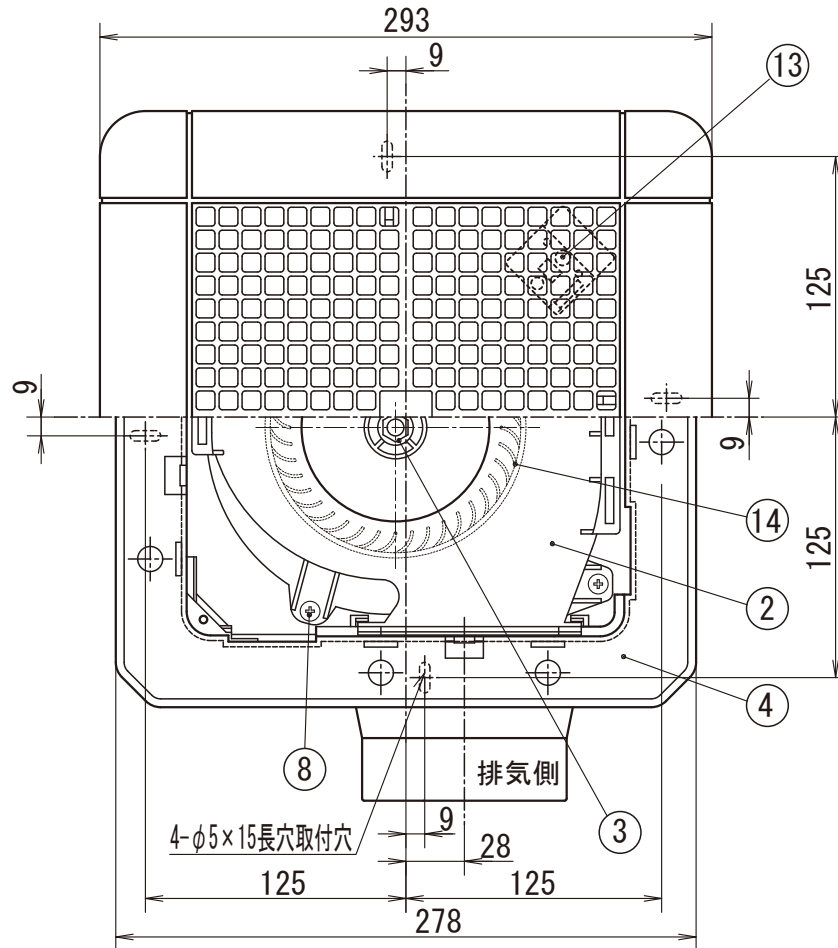

格子パネルタイプ 1 部屋用天井換気扇 [NTV-151SN]

品番	品名	材質	備考
1	前面パネル	ABS	ホワイト
2	ケーシング	PP	黒
3	六角ナット	鉄(ストロングコート)	M8
4	本体	PP	黒
5	吹出口	ABS	1ヶ(黒)
6			
7	モーター		
8	ネジ	SUS304	4×10-4本
9	ネジ	SUS304	4×15-4本
10			
11			
12	遮へい板	ABS	3ヶ(黒)
13	速結端子		
14	シロッコファン	PP	φ120(黒)

■ 特性表

品名	定格電圧 V	定格周波数 Hz	定格入力 W	風量 m³/H	騒音 dB	重量 kg	シャッター 型式
1 部屋用 天井換気扇	100	50	24	180	40	2.4	風圧式
	100	60	28	195	41		

- ・ 製品埋込木枠寸法
[内寸法] 225×225mm~240×240mm
- ・ 適合パイプ φ100 [4番]
- ・ ベントキャップ付 φ100用
- ・ 吹出口スライド脱着式
- ・ スプリングワンタッチ式パネル
- ・ 1 部屋換気用
- ・ 風逆流防止弁付

機種	1 部屋用天井換気扇 NTV-151SN	図番	20040119-02	尺度	
図名	外形寸法図	製図	(馬場)	検図	(高須)
日付	2004/01/19				

日本電興株式会社

* 製品の仕様は、改良のため予告なしに変更することがありますのでご了承ください。