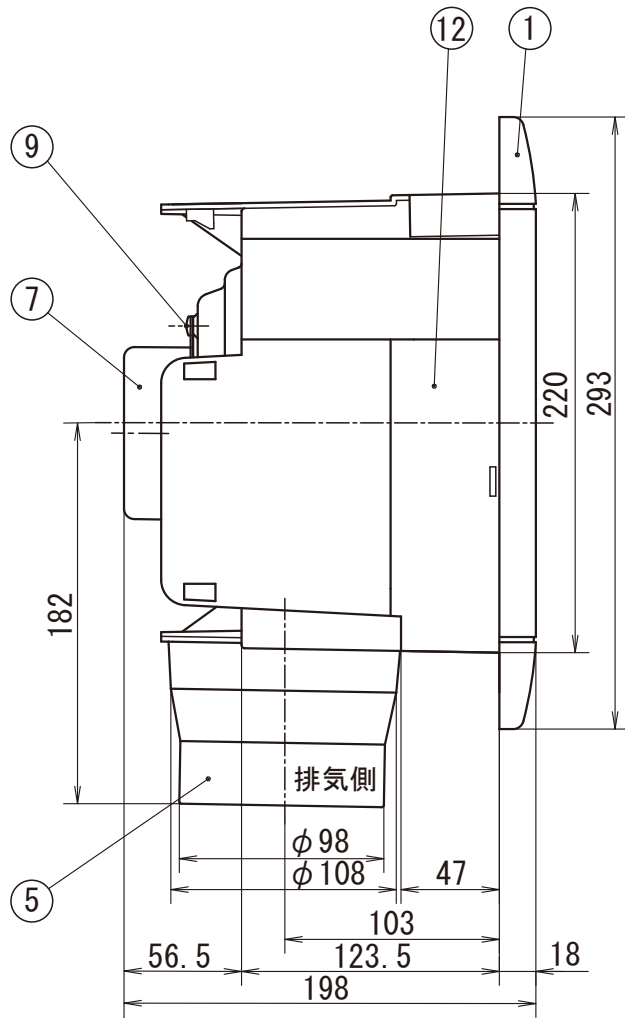

格子パネルタイプ 1 部屋用天井換気扇 [NTV-151SN]

品番	品名	材質	備考
1	前面パネル	ABS	ホワイト
2	ケーシング	PP	黒
3	六角ナット	鉄(ストロングコート)	M8
4	本体	PP	黒
5	吹出口	ABS	1ヶ(黒)
6			
7	モーター		
8	ネジ	SUS304	4×10-4本
9	ネジ	SUS304	4×15-4本
10			
11			
12	遮へい板	ABS	3ヶ(黒)
13	速結端子		
14	シロッコファン	PP	φ120(黒)

■ 特性表

品名	定格電圧 V	定格周波数 Hz	定格入力 W	風量 m³/H	騒音 dB	重量 kg	シャッター 型式
1 部屋用 天井換気扇	100	50	24	180	40	2.4	風圧式
	100	60	28	195	41		

- ・ 製品埋込木枠寸法
[内寸法] 225×225mm~240×240mm
- ・ 適合パイプ φ100 [4番]
- ・ ベントキャップ付 φ100用
- ・ 吹出口スライド脱着式
- ・ スプリングワンタッチ式パネル
- ・ 1 部屋換気用
- ・ 風逆流防止弁付

機種	1 部屋用天井換気扇 NTV-151SN	図番	20040119-02	尺度	
図名	外形寸法図	製図	(馬場)	検図	(高須)
日付	2004/01/19				

日本電興株式会社

* 製品の仕様は、改良のため予告なしに変更することがありますのでご了承ください。