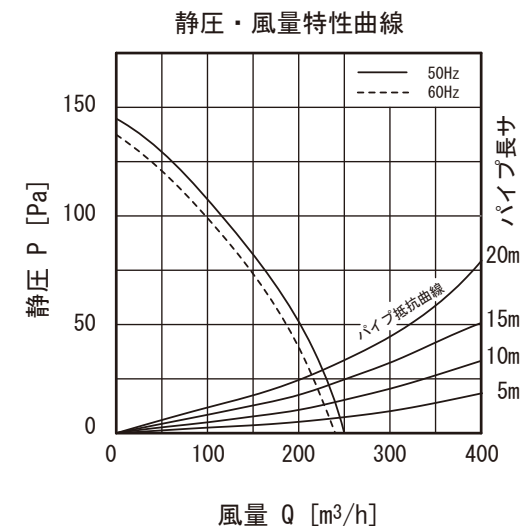

格子パネルタイプ 1 部屋用天井換気扇 [NTV-180S]

品番	品名	材質	備考
1	前面パネル	ABS	
2	ケーシング	P P	
3	φ180シロッコファン	ABS	
4	本体	P P	
5	吹出口	ABS	φ150
6	逆止弁	P P	
7	モーター		AK-25T-20
8	速結端子		φ1.6, φ2.0 Cu 専用
9			
10			
11			
12			

■特性表

品名	定格電圧 V	定格周波数 HZ	定格入力 W	風量 m³/H	騒音 dB	重量 kg	シャッター 型式
天井用換気扇	100	50	21	250	37	3.5	風圧式
	100	60	23	240	35		

- ・製品埋込木枠寸法 [内寸法]
270×270
- ・適合パイプ φ150
- ・ベントキャップ付 φ150用
- ・吹出口スライド脱着式
- ・スプリング式ワンタッチ脱着式
- ・パネル [色: ホワイト]
- ・速結端子接続

機種	天井扇換気扇 NTV-180S	図番	20040119-11	尺度	
図名	外形寸法図	製図	(馬場) 検図 (高須)	日付	2004/01/19

日本電興株式会社