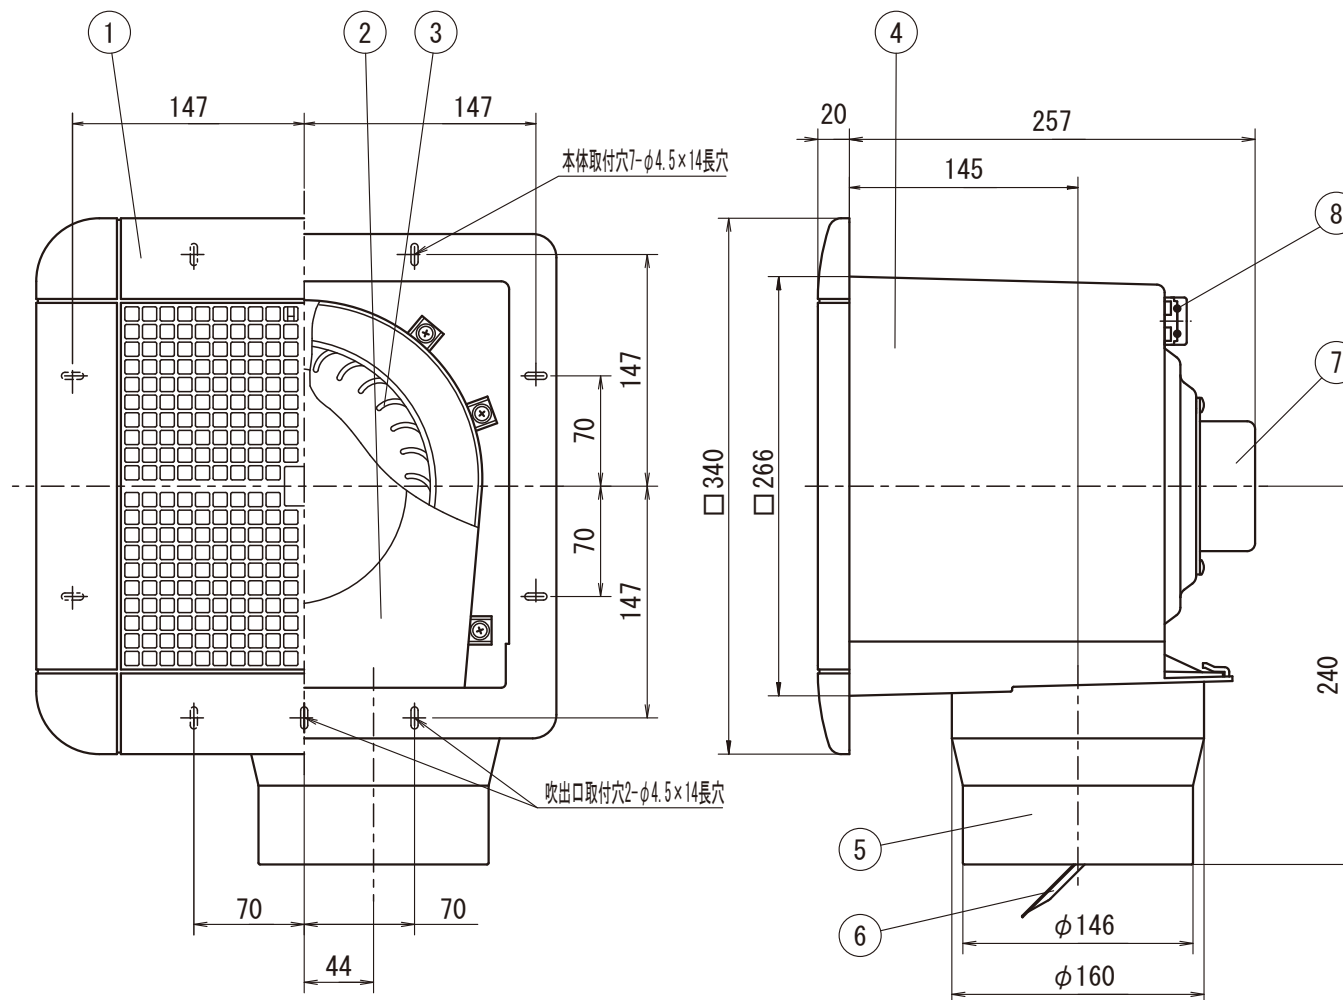

格子パネルタイプ 1 部屋用天井換気扇 [NTV-180S]

品番	品名	材質	備考
1	前面パネル	ABS	
2	ケーシング	P P	
3	φ180シロッコファン	ABS	
4	本体	P P	
5	吹出口	ABS	φ150
6	逆止弁	P P	
7	モーター		AK-25T-20
8	速結端子		φ1.6, φ2.0 Cu 専用
9			
10			
11			
12			

■特性表

品名	定格電圧 V	定格周波数 HZ	定格入力 W	風量 m³/H	騒音 dB	重量 kg	シャッター 型式
天井用換気扇	100	50	21	250	37	3.5	風圧式
	100	60	23	240	35		

- ・製品埋込木枠寸法 [内寸法]
270×270
- ・適合パイプ φ150
- ・ベントキャップ付 φ150用
- ・吹出口スライド脱着式
- ・スプリング式ワンタッチ脱着式
- ・パネル [色: ホワイト]
- ・速結端子接続

機種	天井扇換気扇 NTV-180S	図番	20040119-11	尺度	
図名	外形寸法図	製図	(馬場) 検図 (高須)	日付	2004/01/19

日本電興株式会社