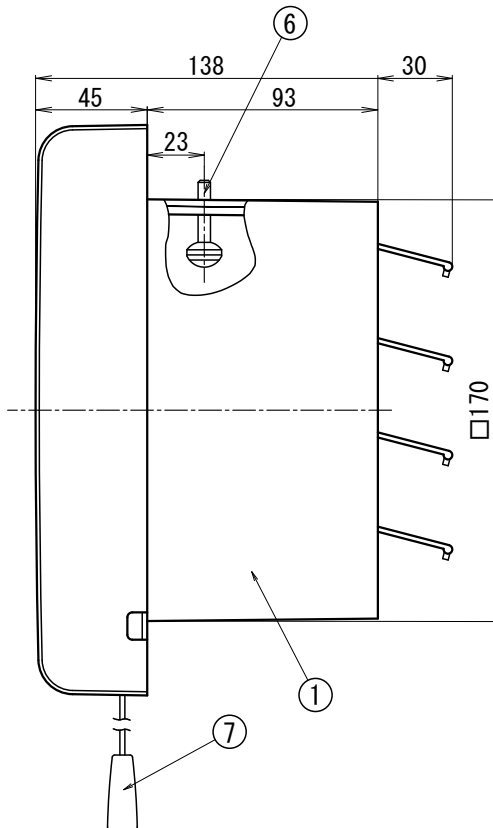

# 浴室用換気扇 連動式シャッター・プロペラファンタイプ [UB-150]

品番	品名	材質	備考
1	本体	ABS	グレー
2	前面パネル	ABS	ホワイト
3	スイッチ		
4	ファン	PP	ホワイト
5	電源コード		横プラグ 0.7m
6	取付ネジ		ウチワ 5×25
7	引きヒモ		
8	スピナー	PP	ホワイト
9	中パネル	PP	ホワイト
10	指入れ注意シール		φ25
11	定格シール		50×40

指入れ注意シール φ25mm

定格シール50mm×40mm

50

家庭用品品質表示法による表示  
浴室換気扇 UB-150

羽根の大きさ(直径) 15cm  
風量 (排気) 50Mz 4.5m<sup>3</sup>/min  
60Mz 4.1m<sup>3</sup>/min

使用上の注意

- あまりよごれないうちに(台所で使用する場合には、できるだけ3ヶ月ごとに)掃除すること。
- 掃除の際に、モーター、スイッチ、コンデンサ等の電気部品は水に浸さないこと。
- 羽根等の合成樹脂部分および塗装面の掃除には、シンナー、ベンジン、灯油、ペンゾール等を使用しないこと。

## ■ 特性表

品名	定格電圧 V	定格周波数 Hz	定格入力 W	風量 m <sup>3</sup> /H	騒音 dB	重量 kg	シャッター 型式
浴室用換気扇	100	50	25	270	37	1.5	連動式
	100	60	23	250	36		

取付開口寸法 175×175mm  
15cmプロペラファン  
引き紐スイッチ付  
オール樹脂製

機種	浴室用換気扇	図番	20040213-2	尺度	
図名	外形寸法図 UB-150	製図	(馬場) 検図 (高須)	日付	2004/02/13