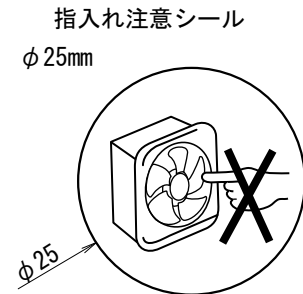

# 浴室用換気扇 連動式シャッター・プロペラファンタイプ [UB-150]

品番	品名	材質	備考
1	本体	ABS	グレー
2	前面パネル	ABS	ホワイト
3	スイッチ		
4	ファン	PP	ホワイト
5	電源コード		横プラグ 0.7m
6	取付ネジ		ウチワ 5×25
7	引きヒモ		
8	スピナー	PP	ホワイト
9	中パネル	PP	ホワイト
10	指入れ注意シール		φ25
11	定格シール		50×40

指入れ注意シール φ25mm

定格シール50mm×40mm

50

家庭用品品質表示法による表示  
浴室換気扇 UB-150

羽根の大きさ(直径) 15cm  
風量 (排気) 50Mz 4.5m<sup>3</sup>/min  
60Mz 4.1m<sup>3</sup>/min

使用上の注意

- あまりよごれないうちに(台所で使用する場合には、できるだけ3ヶ月ごとに)掃除すること。
- 掃除の際に、モーター、スイッチ、コンデンサ等の電気部品は水に浸さないこと。
- 羽根等の合成樹脂部分および塗装面の掃除には、シンナー、ベンジン、灯油、ペンゾール等を使用しないこと。

## ■ 特性表

品名	定格電圧 V	定格周波数 Hz	定格入力 W	風量 m <sup>3</sup> /H	騒音 dB	重量 kg	シャッター 型式
浴室用換気扇	100	50	25	270	37	1.5	連動式
	100	60	23	250	36		

取付開口寸法 175×175mm  
15cmプロペラファン  
引き紐スイッチ付  
オール樹脂製

機種	浴室用換気扇	図番	20040213-2	尺度	
図名	外形寸法図 UB-150	製図	(馬場) 検図 (高須)	日付	2004/02/13