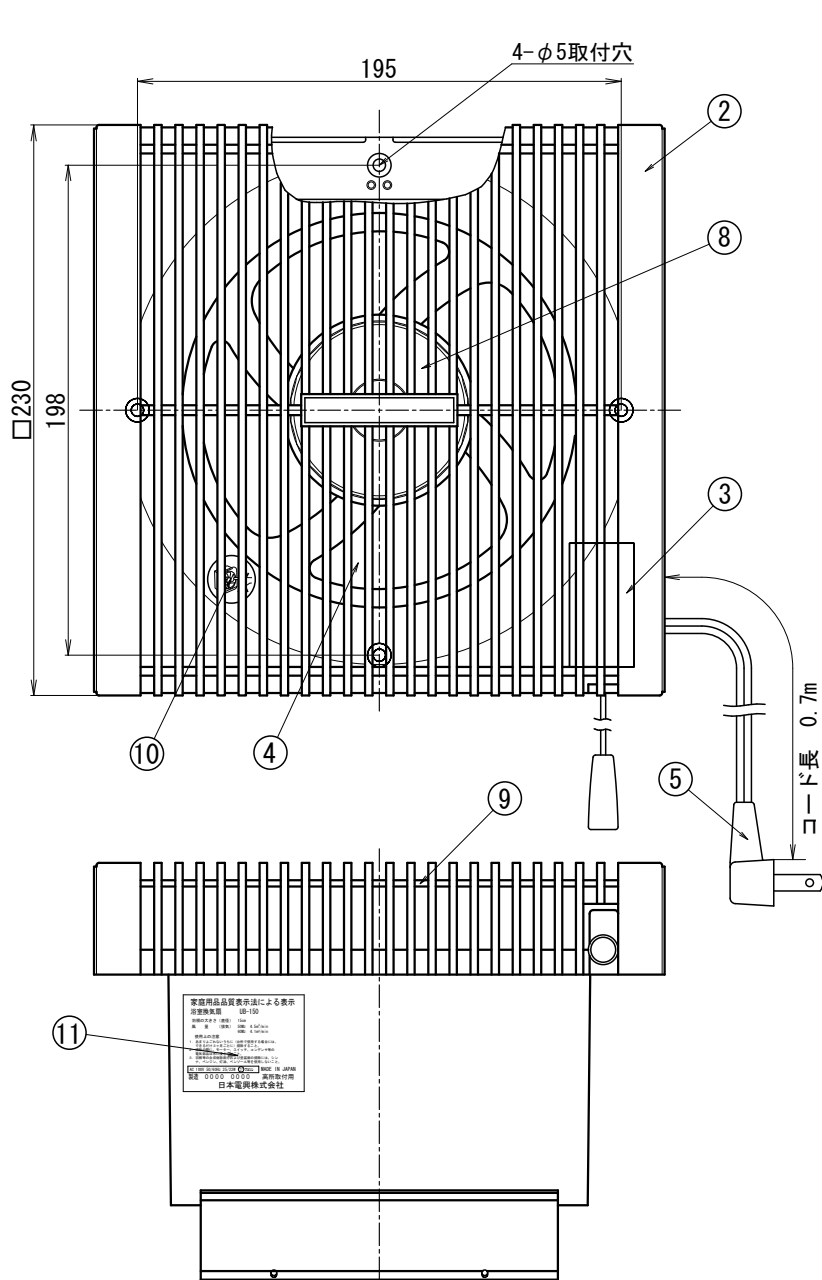

# 浴室用換気扇 連動式シャッター・プロペラファンタイプ [UB-150]

品番	品名	材質	備考
1	本体	ABS	グレー
2	前面パネル	ABS	ホワイト
3	スイッチ		
4	ファン	PP	ホワイト
5	電源コード		横プラグ 0.7m
6	取付ネジ		ウチワ 5×25
7	引きヒモ		
8	スピナー	PP	ホワイト
9	中パネル	PP	ホワイト
10	指入れ注意シール		φ25
11	定格シール		50×40

指入れ注意シール φ25mm

定格シール50mm×40mm

50

家庭用品品質表示法による表示  
浴室換気扇 UB-150

羽根の大きさ(直径) 15cm  
風量 (排気) 50Mz 4.5m<sup>3</sup>/min  
60Mz 4.1m<sup>3</sup>/min

使用上の注意

- あまりよごれないうちに(台所で使用する場合には、できるだけ3ヶ月ごとに)掃除すること。
- 掃除の際に、モーター、スイッチ、コンデンサ等の電気部品は水に浸さないこと。
- 羽根等の合成樹脂部分および塗装面の掃除には、シンナー、ベンジン、灯油、ペンゾール等を使用しないこと。

## ■ 特性表

品名	定格電圧 V	定格周波数 Hz	定格入力 W	風量 m <sup>3</sup> /H	騒音 dB	重量 kg	シャッター 型式
浴室用換気扇	100	50	25	270	37	1.5	連動式
	100	60	23	250	36		

取付開口寸法 175×175mm  
15cmプロペラファン  
引き紐スイッチ付  
オール樹脂製

機種	浴室用換気扇	図番	20040213-2	尺度	
図名	外形寸法図 UB-150	製図	(馬場) 検図 (高須)	日付	2004/02/13